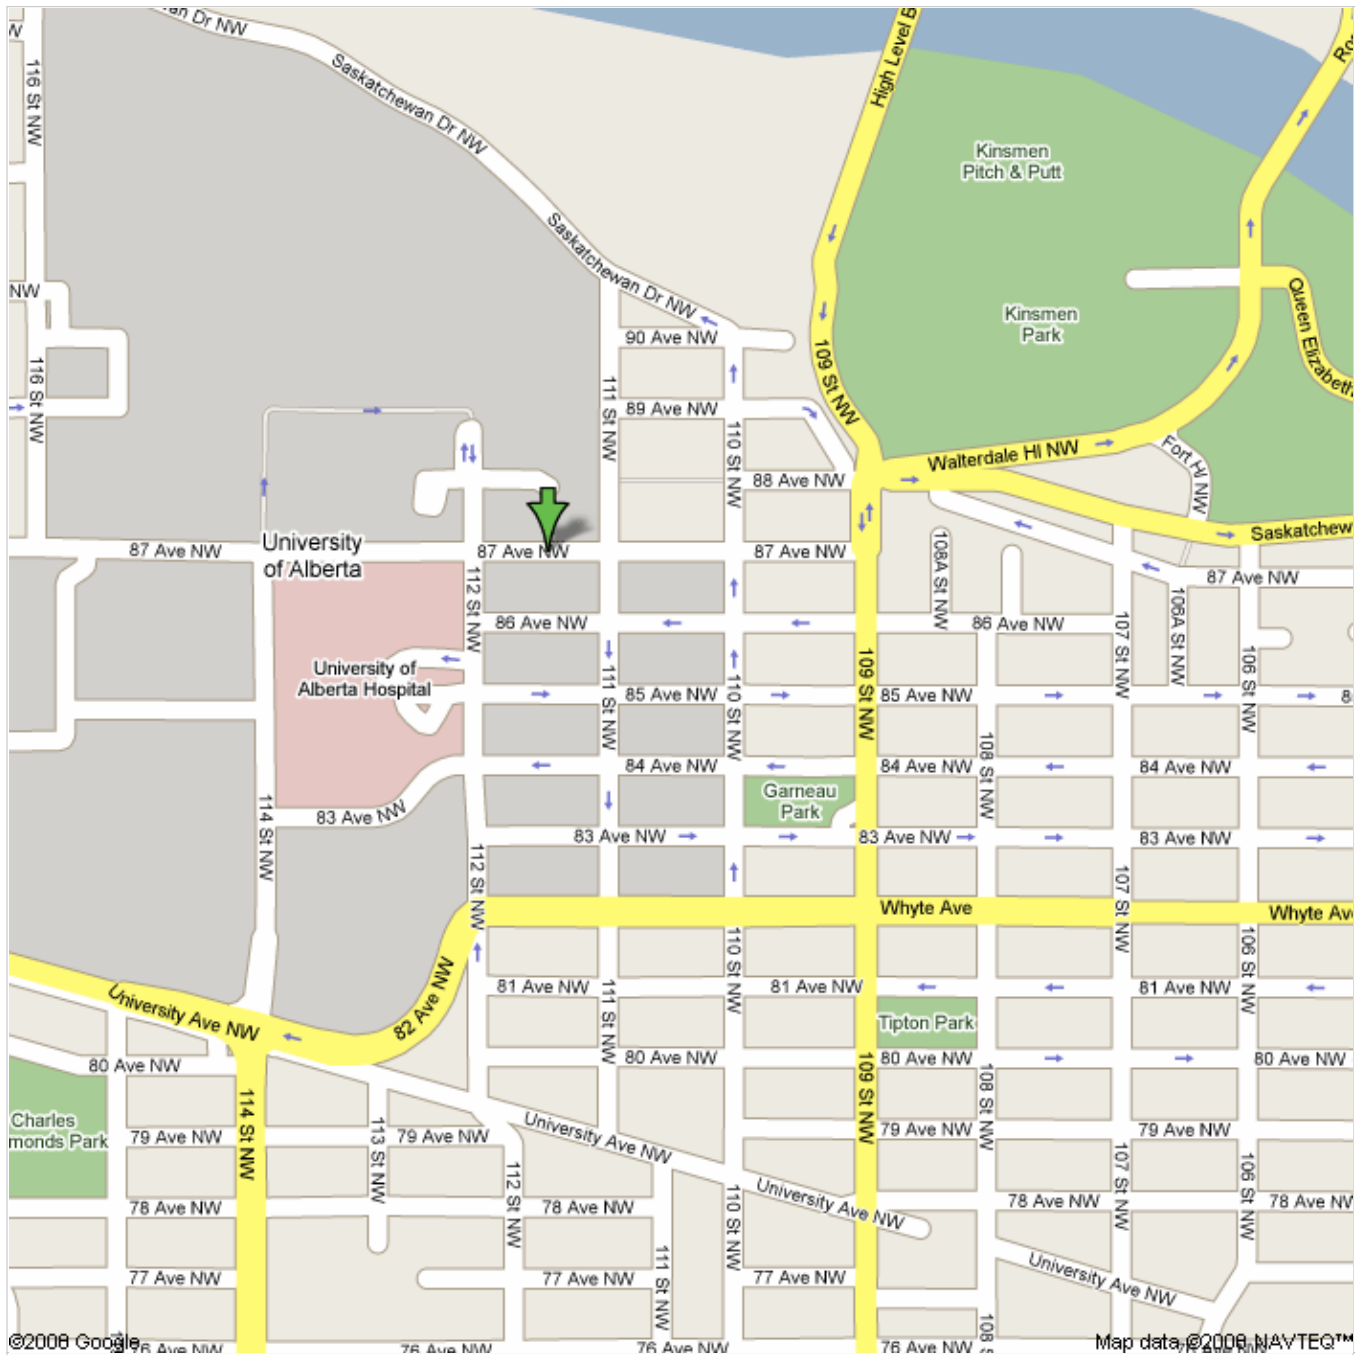

Address **1145 87 Ave NW**
Edmonton, AB

©2008 Google

Map data ©2008 NAVTEQ™